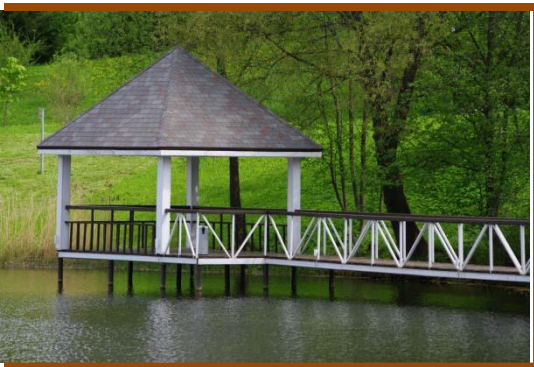

УПРАВЛЕНИЕ ДЕЛАМИ
ПРЕЗИДЕНТА РОССИЙСКОЙ ФЕДЕРАЦИИ

ОТЕЛЬ

РЫБАЛКА ПЛАНЕРНОЕ

Рыбалка и барбекю – 10 000 рублей

Предложение включает:

- ❖ Площадка «Беседка на воде» - 6 часов
- ❖ Удочка – 1 шт.
- ❖ Пластиковая мебель на 6 персон
- ❖ Мангал
- ❖ Парковка 3-х автомобилей на КПП